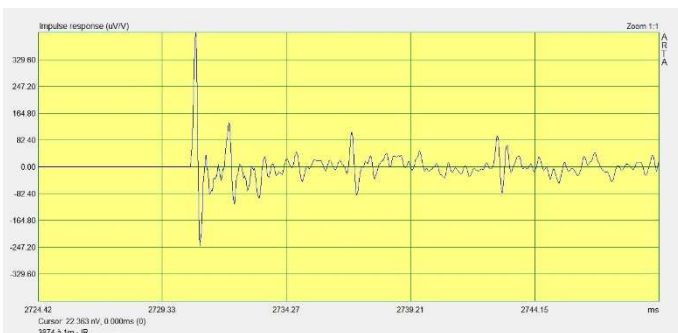

ALTEC 414 en petite ONKEN (A gauche le 3874, à droite le 4592)

ALTEC 414 en petite ONKEN (A gauche le 3874, à droite le 4592)