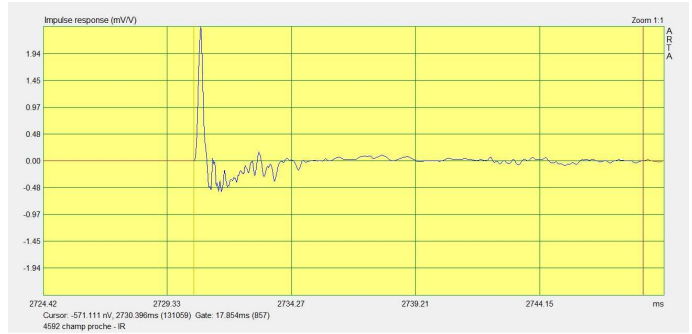

GPA 414 en mini-ONKEN (A gauche le 3874, à droite le 4592)

GPA 414 en mini-ONKEN (A gauche le 3874, à droite le 4592)