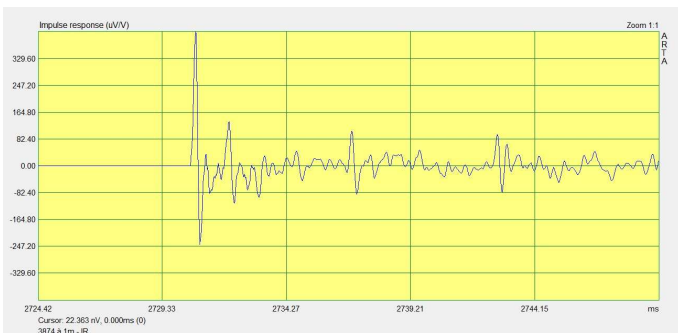

GPA 414 en mini-ONKEN (A gauche le 3874, à droite le 4592)

GPA 414 en mini-ONKEN (A gauche le 3874, à droite le 4592)