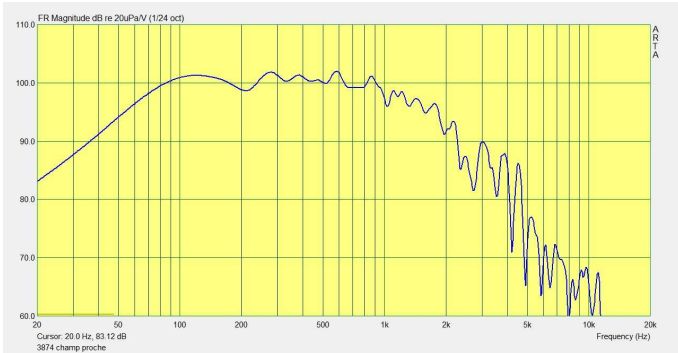

GPA 414 en mini-ONKEN (A gauche le 3874, à droite le 4592)

GPA 414 en mini-ONKEN (A gauche le 3874, à droite le 4592)