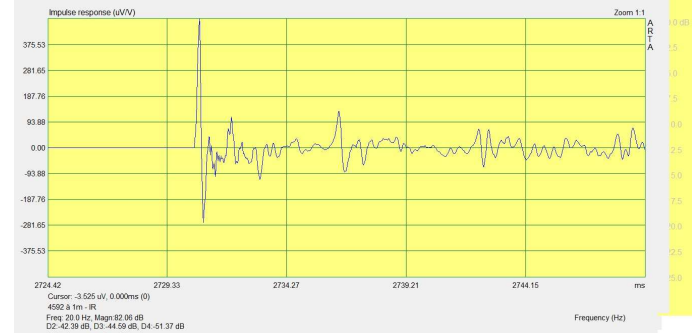

GPA 414 en mini-ONKEN (A gauche le 3874, à droite le 4592)

GPA 414 en mini-ONKEN (A gauche le 3874, à droite le 4592)