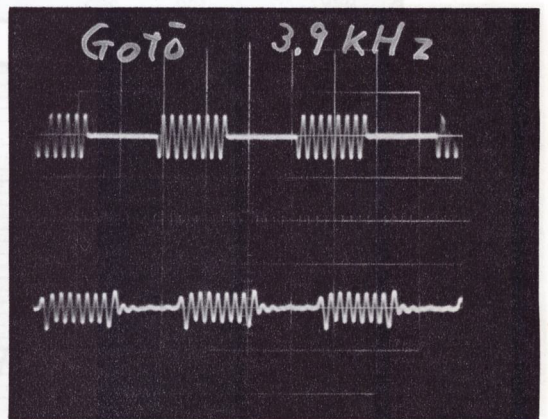

◇指向特性 (0°, 30°, 60°)

◇ポーラ・パターン

◇ホーン鳴きのレベル

◇トーンバースト波 (最良点)

◇アドミタンス特性

◇トーンバースト波 (最悪点)