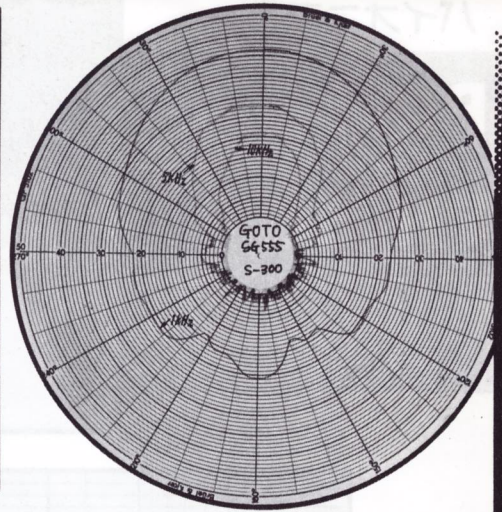

◇指向特性 (0°, 30°, 60°)

◇ポーラ・パターン

◇ホーン鳴きのレベル

◇トーンバースト波 (最良点)

◇アドミタンス特性

◇トーンバースト波 (最悪点)