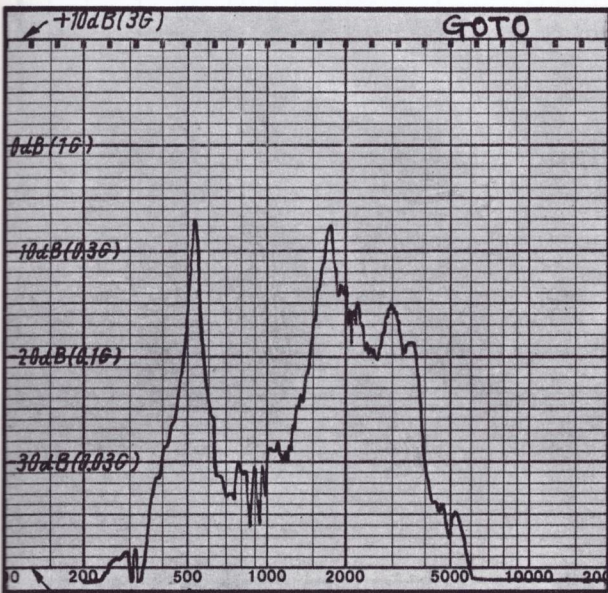

◇指向特性 (0°, 30°, 60°)

◇ポーラ・パターン

◇ホーン鳴きのレベル

◇トーンバースト波 (最良点)

◇アドミタンス特性

◇トーンバースト波 (最悪点)