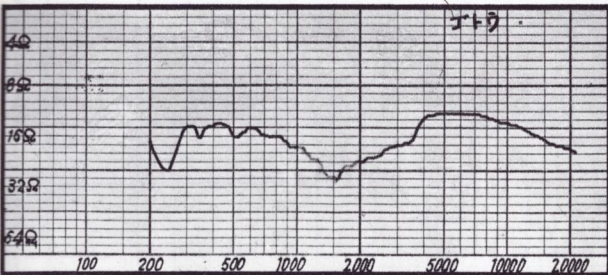

◇指向特性 (0°, 30°, 60°)

◇ポーラ・パターン

◇ホーン鳴きのレベル

◇トーンバースト波 (最良点)

◇アドミタンス特性

◇トーンバースト波 (最悪点)