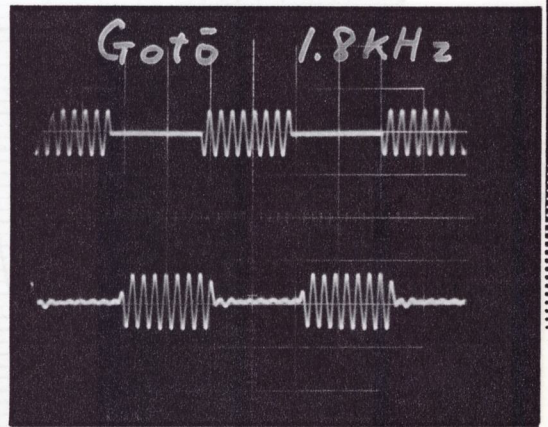

◇指向特性 (0°, 30°, 60°)

◇ポーラ・パターン

◇ホーン鳴きのレベル

◇トーンバースト波 (最良点)

◇アドミタンス特性

◇トーンバースト波 (最悪点)