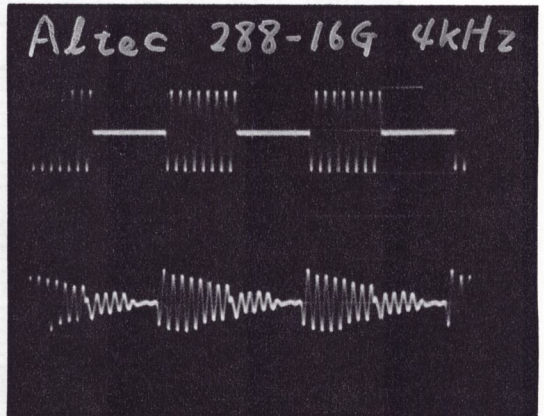

◇指向特性 (0°; 30°; 60°)

◇ポーラ・パターン

◇ホーン鳴きのレベル

◇トーンバースト波 (最良点)

◇アドミッタンス特性

◇トーンバースト波 (最悪点)

徹底特集!! 中音ホーン

ホーン・スコーカー測定データ