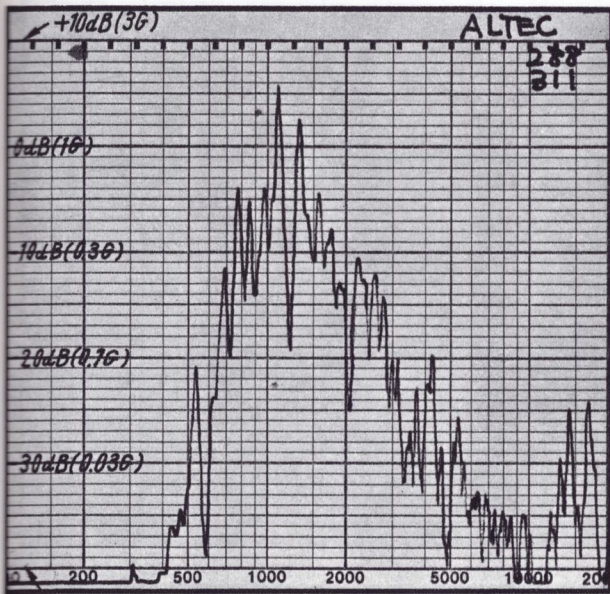

◇指向特性 (0°; 30°; 60°)

◇ポーラ・パターン

◇ホーン鳴きのレベル

◇トーンバースト波 (最良点)

◇アドミッタンス特性

◇トーンバースト波 (最悪点)

徹底特集!! 中音ホーン

ホーン・スコーカー測定データ