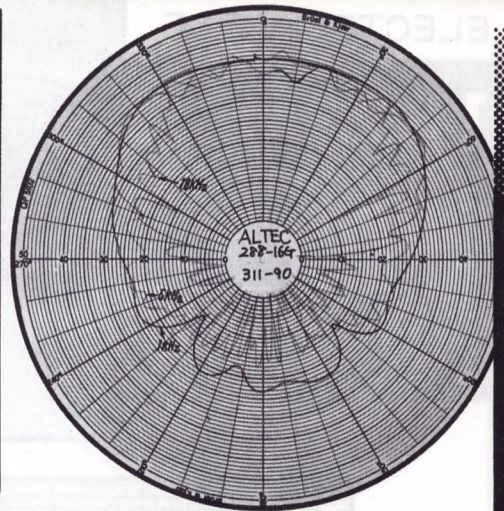

◇指向特性 (0°; 30°; 60°)

◇ポーラ・パターン

◇ホーン鳴きのレベル

◇トーンバースト波 (最良点)

◇アドミッタンス特性

◇トーンバースト波 (最悪点)

徹底特集!! 中音ホーン

ホーン・スコーカー測定データ