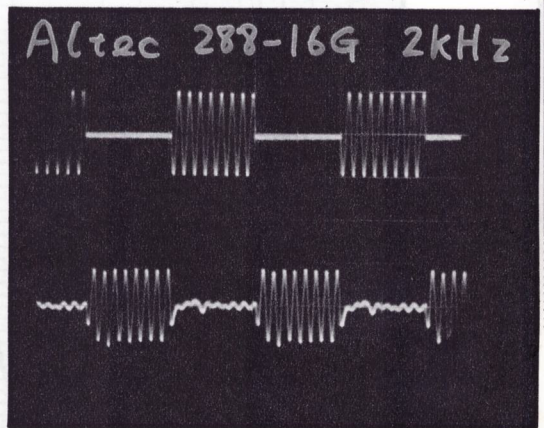

◇指向特性 (0°; 30°; 60°)

◇ポーラ・パターン

◇ホーン鳴きのレベル

◇トーンバースト波 (最良点)

◇アドミッタンス特性

◇トーンバースト波 (最悪点)

徹底特集!! 中音ホーン

ホーン・スコーカー測定データ