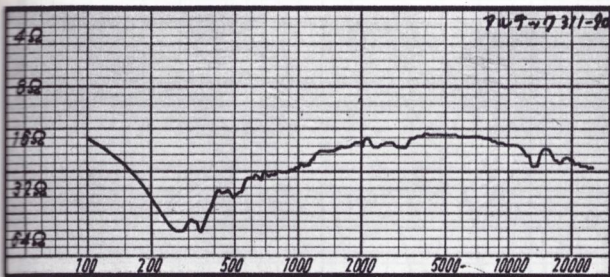

◇指向特性 (0°; 30°; 60°)

◇ポーラ・パターン

◇ホーン鳴きのレベル

◇トーンバースト波 (最良点)

◇アドミッタンス特性

◇トーンバースト波 (最悪点)

徹底特集!! 中音ホーン

ホーン・スコーカー測定データ