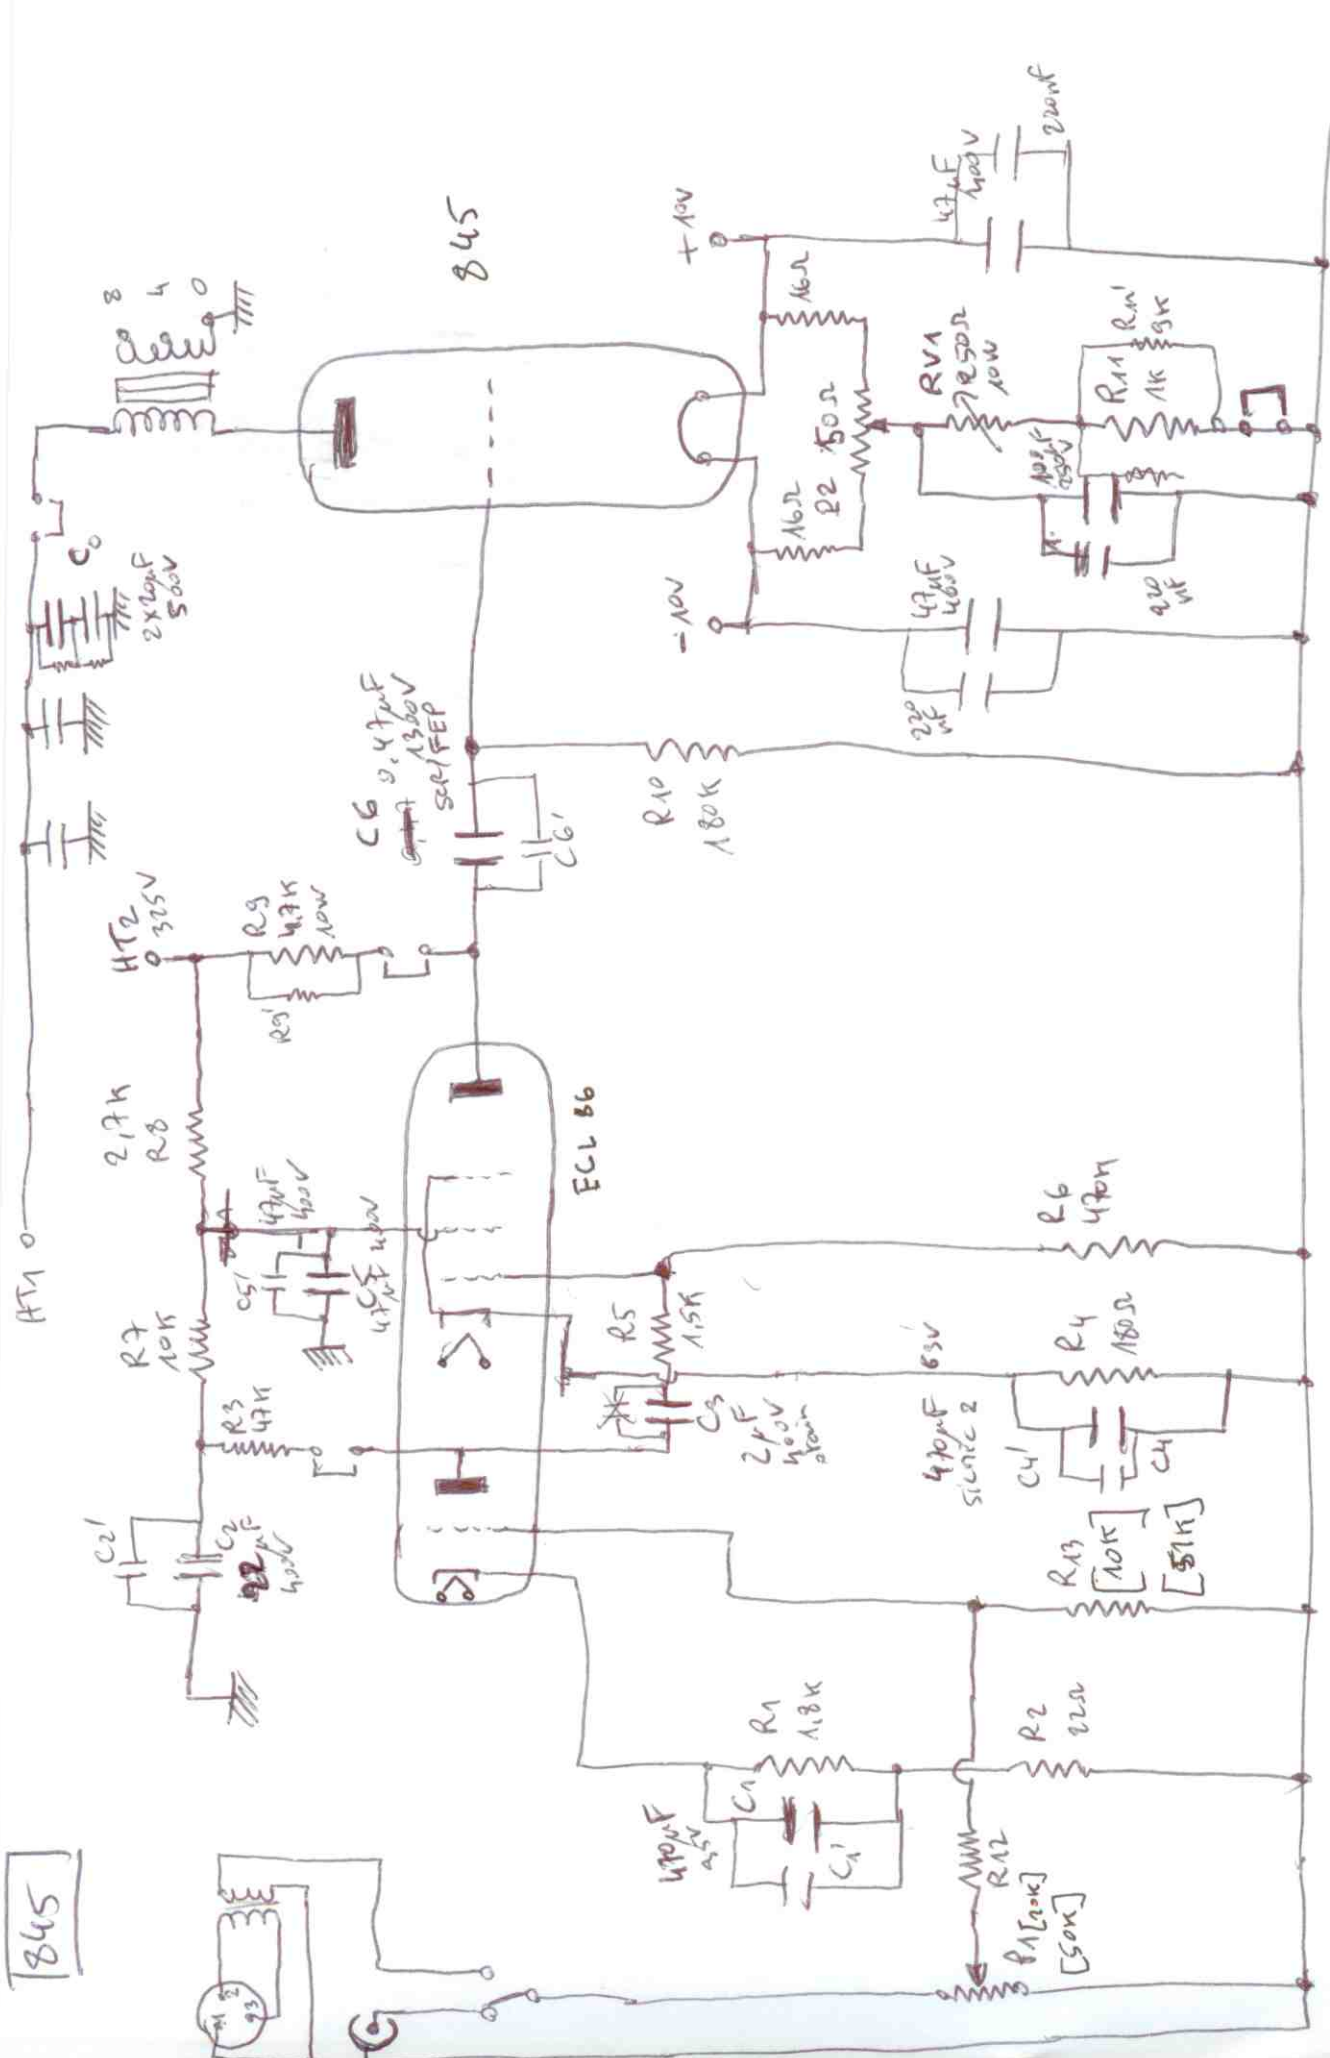

BETA FOLLOWER

SE 845

845

845

ECL 66

M. Feyrit
 | Version septembre 2010

~~Alain~~ Chant cathode et
 avec filament révisé
 Norval Roggers